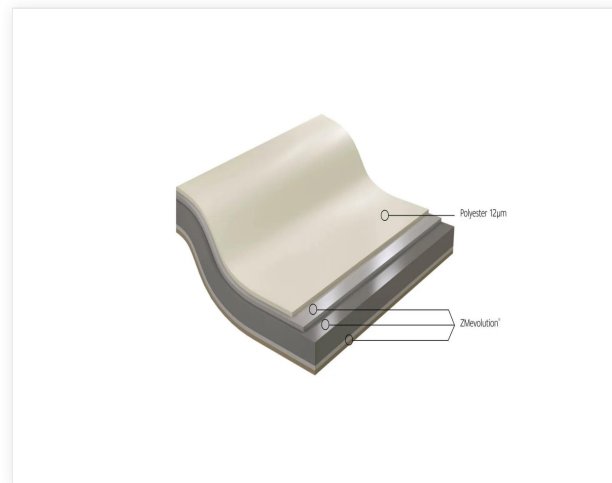

Interieur - 12

Interieur, förmålad galvaniserad stål med ett härdande polyesterfärgsystem på 12µm tjocklek, polymeriserat vid hög temperatur, för inomhusbruk i byggnader. Interieur kan användas i icke-aggressiva miljöer.

Contact us →

Egenskaper

Begär information →

Dokument

Begär information →