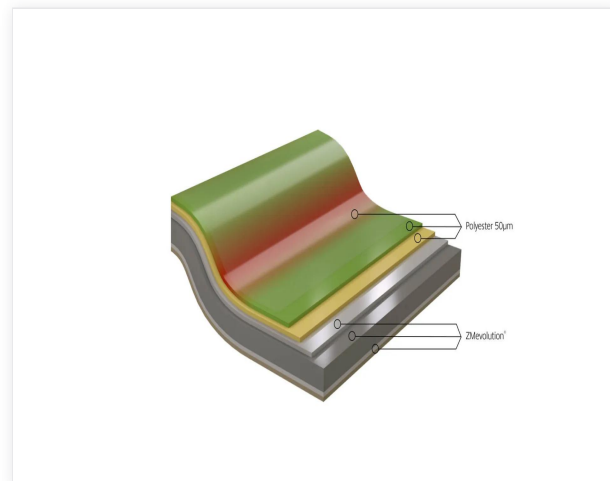

# Irysa - 50

**Irysa®**, förmålat galvaniserat stål med ett härdande polyesterfärgsystem på 50µm tjocklek, polymeriserat vid hög temperatur. Ett unikt och originellt effekt, denna serie har iriserande aspekter som ger spektakulära estetiska effekter. Med Irysa® skapar ditt öga färg!

- Irysa® kan användas i mycket soliga och marina miljöer som Karibien, dock ej vid strandlinjen
- Utmärkt korrosions- och UV-motstånd tack vare ett högpresterande färgsystem

Contact us