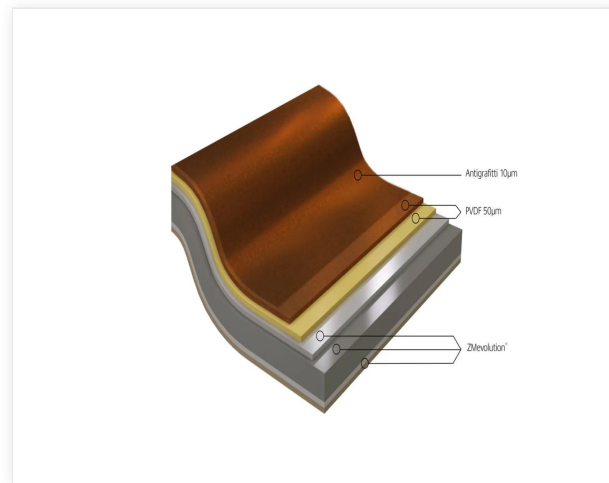

Intense antigraffiti - 60

Intense är ett förlackat galvaniserat stål med en 60µm tjock PVDF-fluorerad termoplastisk flerlagersfärg som appliceras vid hög temperatur. Intense erbjuder en exceptionell estetik. De metalliska färgerna i Intense-familjen ger ett unikt ljusgenomslag som förstärker fasadens prestige.

- Utmärkt motståndskraft mot ultraviolett strålning tack vare fluoropolymerernas atomstruktur
- Motståndskraft mot föroreningar och yttre nedbrytning tack vare sitt anti-graffiti skyddslack
- Rekommenderas för prestigefyllda byggnader, Intense är en beläggning med exceptionell hållbarhet
- Finns i flera metalliska färger som valts för deras estetiska tilltal

Contact us

Egenskaper

Begär information

Dokument

Begär information