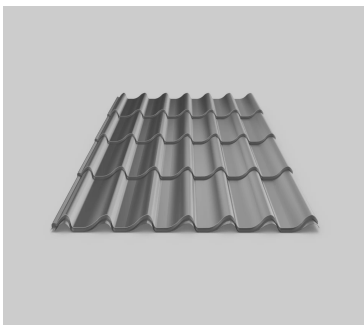

Relaterade produkter

Relaterade produkter

Original
Takpanna