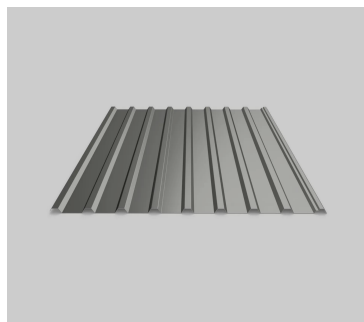

TP16

Trapezoidal plåt