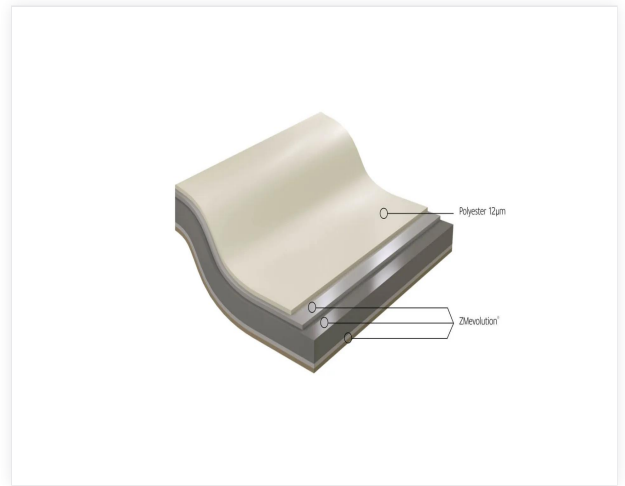

Interieur - 12

Interieur, forhåndsmalt galvanisert stål med et herdbart polyesterbelegg på 12µm tykkelse, polymerisert ved høy temperatur, for innendørs bruk i bygninger. Interieur kan brukes i ikke-aggressive miljøer.

Contact us →

Egenskaper

Be om informasjon →

Dokumenter

Be om informasjon →