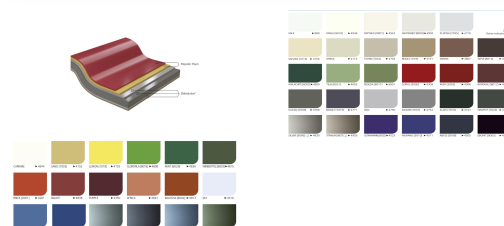

Hairultra - 35

Hairultra®, forhåndsmalt galvanisert stål med et hardbart polyesterbelegg i to lag på 35µm tykkelse, polymerisert ved høy temperatur. En moderne serie med over 40 farger for tak og fasader, inkludert et bredt utvalg av metalliske farger. Hairultra® 35 kan brukes i svært solrike og maritime miljøer som Karibien, men ikke ved strandlinjen.

- I mer enn 15 år har Hairultra® bevist sin ytelse i Vestindia, hvor klimaforholdene og UV-strålingen er veldig sterke. Hairultra® kan brukes i lett korrosive atmosfærer, mer enn 1 km fra havet, og i innendørs miljøer med høy luftfuktighet og en ikke-aggressiv atmosfære
- For mer krevende miljøer anbefales Hairexcel® eller Sinéa® belegg, se vår materialguide