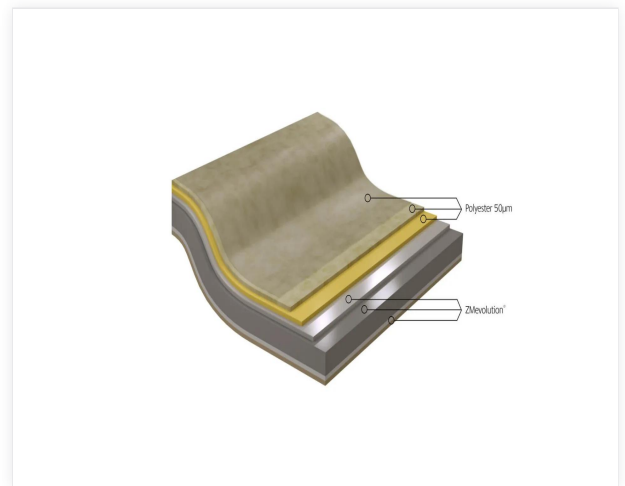

Edyxo - 50

Edyxo®, forhåndsmalt galvanisert stål med et herdbart polyesterflerlagsbelegg på 50 µm, polymerisert ved høy temperatur. Dette belegget har mønstre som tre, patina eller den galvaniserte blomstringen fra tidligere tider. Edyxo® kan brukes i svært solrike og maritime miljøer, som Karibien, men ikke rett ved strandlinjen.

- Dette belegget har alle egenskapene til moderne og kreativ arkitektur
- I tillegg til de originale estetiske effektene, er Edyxo® utviklet for å sikre fasadens holdbarhet
- Utmerket motstand mot ultrafiolett stråling, selv i bruk på De vestindiske øyer
- Utmerket korrosjonsmotstand takket være et høydurabelt malingsystem forsterket med beskyttelseslakk