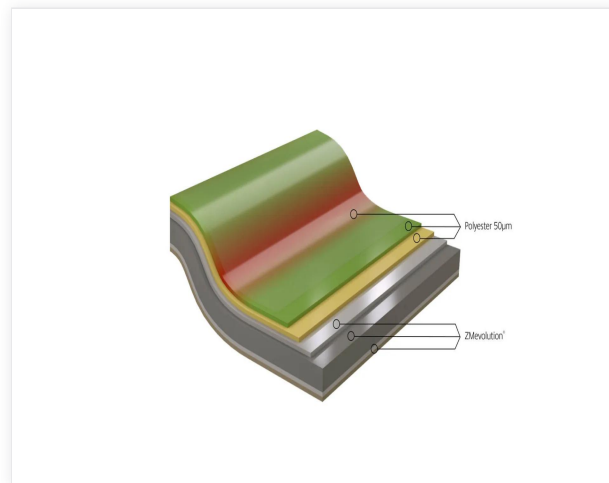

# Irysa - 50

**Irysa®**, forhåndsmalt galvanisert stål med et herdbart polyesterbelegg på 50µm tykkelse, polymerisert ved høy temperatur. Unik og original effekt, denne serien har iriserende egenskaper som gir spektakulære estetiske effekter. Med Irysa® skaper øyet ditt farger!

- Irysa® kan brukes i svært solrike og maritime miljøer som Karibien, men ikke ved strandlinjen
- Utmerket motstand mot korrosjon og UV-stråling takket være et høydurabelt malingsystem

Contact us