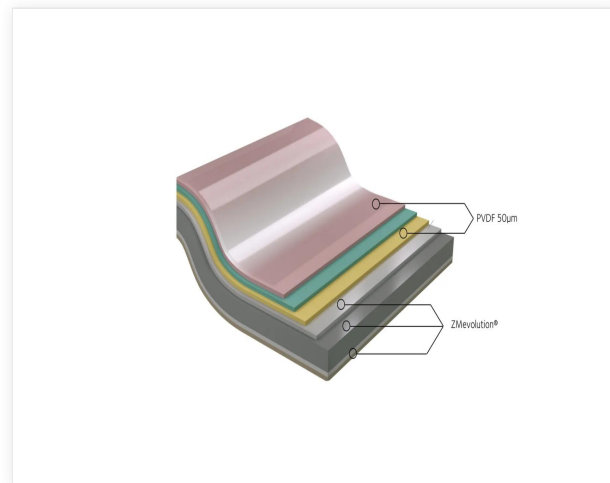

PEARL - 60

Pearl, forhåndsmalt galvanisert stål med et 60µm tykt PVDF-fluoridert termoplastisk flerlagsmaling påført ved høy temperatur. Pearl gir perlemorslignende nyanser som skaper et spill av lys og farger. Fasaden ser ut til å endre farge avhengig av synsvinkelen.

- Utmerket motstand mot ultrafiolett stråling på grunn av fluorpolymerenes atomstruktur
- Anbefalt for prestisjebygg, Pearl er et belegg med eksepsjonell holdbarhet
- Pearl er tilgjengelig i ulike fargenyanser, inkludert alltid perlegrå fra én synsvinkel

Contact us →

Egenskaper

Be om informasjon →

Dokumenter

Be om informasjon →