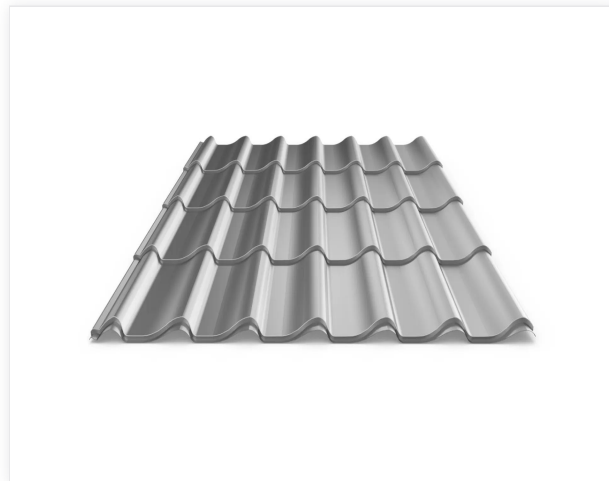

Original

Original

- Platelengder opp til 6500 mm, som gir ditt tak færre skjøter.
- Rask og enkel montasje, som sparer deg for tid.
- Et rimelig alternativ, som passer de fleste prosjekter.

Armat Original er en av våre mestselgende taksteinsplater. Den kombinerer gunstig pris, med god holdbarhet. Taksteinsplaten gir en god totaløkonomi, når du beregner totale kostnader til innkjøp, tid til legging og vedlikehold.

Taksteinsplaten kommer i flere forskjellige overflatebehandlinger, som gjør at du kan velge den overflaten som passer akkurat ditt prosjekt.

Passer for de fleste tak ned til 14 graders helling.

Se produktkatalogen vår for fargekart og finn din favorittfarge.

- Egnert for de fleste tak med en helling ned til 14 grader
- Tykkelse: 0,50 mm
- Dekkende bredde: 1050 mm
- Lengde: opptil 6500 mm

Contact us →

Egenskaper

Be om informasjon →

Tilbehør

Be om informasjon →

Relaterte produkter