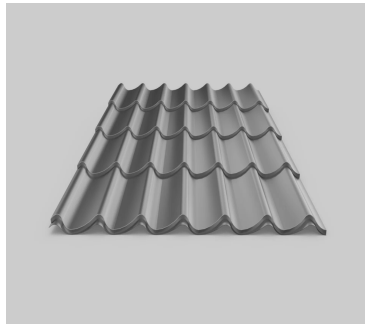

Classic

Taksteinsprofiler

Tekniske dokumenter

[Be om informasjon](#) →

Teknisk og kommersiell dokumentasjon

[Be om informasjon](#) →