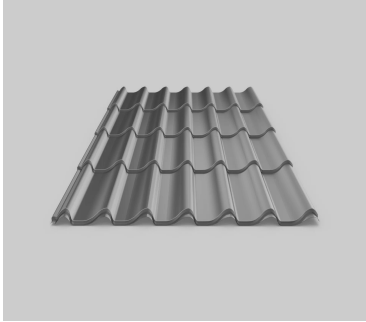

Relaterte produkter

Relaterte produkter

Original

Taksteinsprofiler