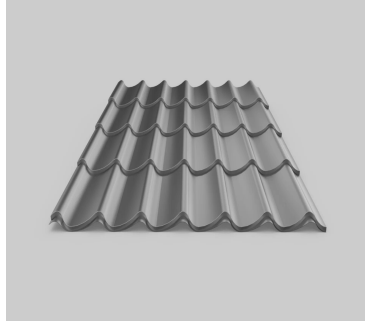

Classic

Taksteinsprofiler

Tekniske dokumenter

Be om informasjon →

Teknisk og kommersiell dokumentasjon

Be om informasjon →