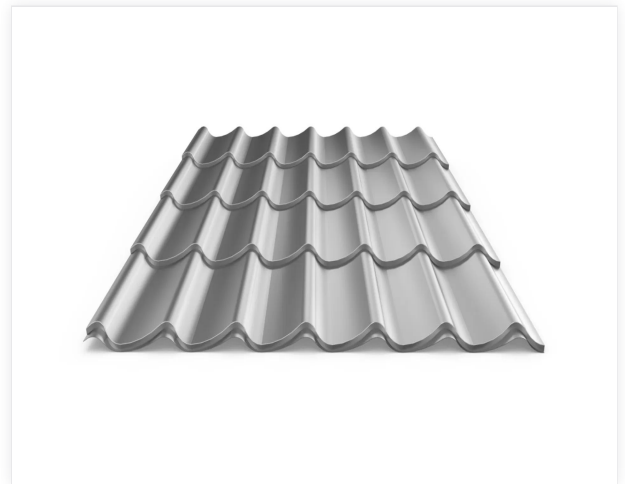

Classic

Armat Classic er en av våre mestselgende taksteinsplater. Den kombinerer gunstig pris, med god holdbarhet. Taksteinsplaten gir en god totaløkonomi, når du beregner totale kostnader til innkjøp, tid til legging og vedlikehold.

Taksteinsplaten kommer i flere forskjellige overflatebehandlinger, som gjør at du kan velge den overflaten som passer akkurat ditt prosjekt.

Passer for de fleste tak ned til 14 graders helling.

Se produktkatalogen vår for fargekart og finn din favorittfarge.

- Passer for alle tak med helning ned til 14 grader
- Tykkelse: 0,50 mm
- Dekkende bredde: 1050mm
- Lengde: opptil 6500 mm

Contact us →

Egenskaper

Be om informasjon →

Tilbehør

Be om informasjon →