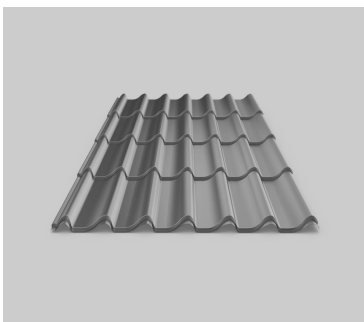

Relaterte produkter

Relaterte produkter

Original

Taksteinsprofiler