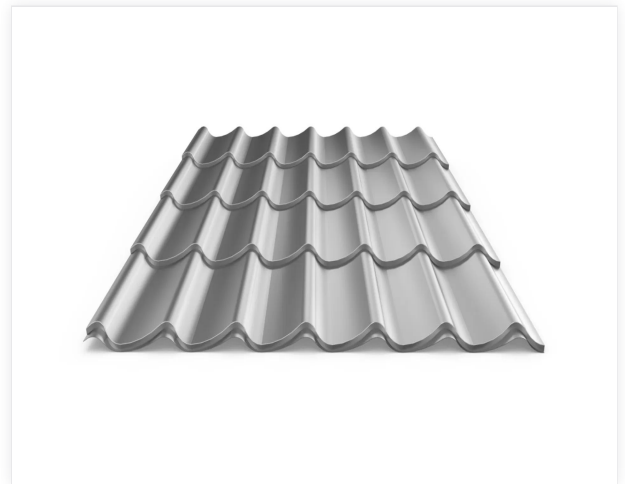

Classic

Armat Classic er en av våre mestselgende taksteinsplater. Den kombinerer gunstig pris, med god holdbarhet. Taksteinsplaten gir en god totaløkonomi, når du beregner totale kostnader til innkjøp, tid til legging og vedlikehold.

Taksteinsplaten kommer i flere forskjellige overflatebehandlinger, som gjør at du kan velge den overflaten som passer akkurat ditt prosjekt.

Passer for de fleste tak ned til 14 graders helling.

Se produktkatalogen vår for fargekart og finn din favorittfarge.

- Passer for alle tak med helning ned til 14 grader
- Tykkelse: 0,50 mm
- Dekkende bredde: 1050mm
- Lengde: opptil 6500 mm

Contact us →

Egenskaper

Be om informasjon →

Tilbehør

Be om informasjon →

Relaterte produkter