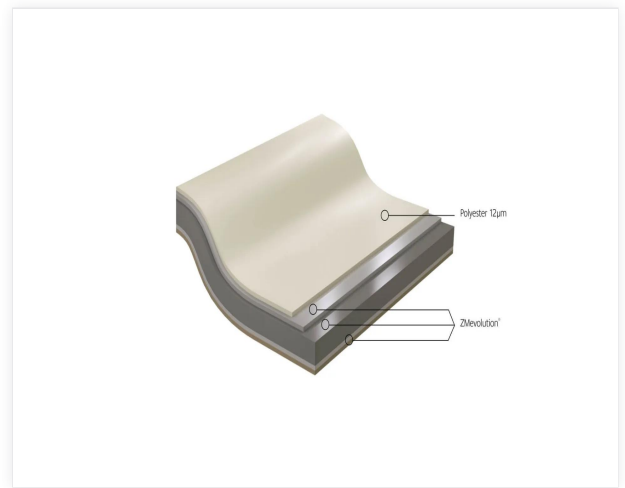

Interieur - 12

Interieur, forbehandlet galvaniseret stål med et hærdende polyesterbelegg på 12µm tykkelse, polymeriseret ved høj temperatur, til indendørs brug i bygninger. Interieur kan bruges i ikke-aggressive miljøer.

Contact us →

Egenskaber

Anmod om oplysninger →

Dokumenter

Anmod om oplysninger →