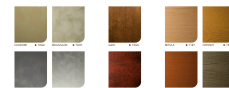

# Edyxo - 50

**Edyxo®**, forbehandlet galvaniseret stål med et hærdende polyesterflerlagspaint på 50µm, polymeriseret ved høj temperatur. Denne belægning har mønstre som træ, patina eller den galvaniserede prægning fra tidligere tider. Edyxo® kan bruges i meget solrige og maritime miljøer, som i Caribien, dog ikke ved strandkanten.

- Denne belægning har alle kendetegnene for moderne og kreativ arkitektur
- Udover de originale æstetiske effekter er Edyxo® udviklet til at sikre holdbarheden af din facade
- Fremragende modstandsdygtighed mod ultraviolet stråling, selv i Vestindien
- Fremragende korrosionsbeskyttelse takket være et holdbart malingsystem forstærket med et beskyttende laklag