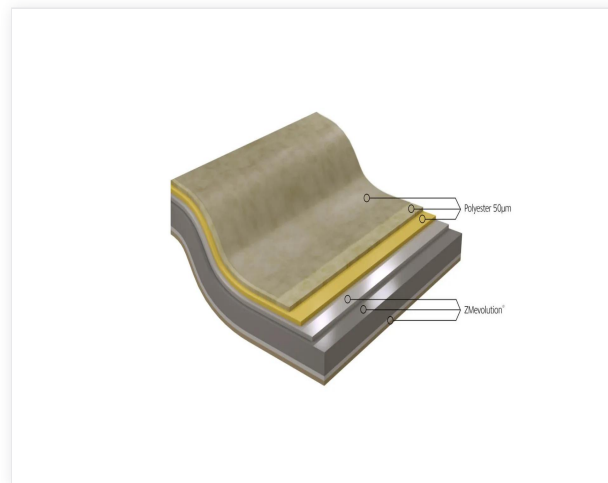

# Edyxo - 50

**Edyxo®**, forbehandlet galvaniseret stål med et hærdende polyesterflerlagspaint på 50µm, polymeriseret ved høj temperatur. Denne belægning har mønstre som træ, patina eller den galvaniserede prægning fra tidligere tider. Edyxo® kan bruges i meget solrige og maritime miljøer, som i Caribien, dog ikke ved strandkanten.

- Denne belægning har alle kendetegnene for moderne og kreativ arkitektur
- Udover de originale æstetiske effekter er Edyxo® udviklet til at sikre holdbarheden af din facade
- Fremragende modstandsdygtighed mod ultraviolet stråling, selv i Vestindien
- Fremragende korrosionsbeskyttelse takket være et holdbart malingsystem forstærket med et beskyttende laklag